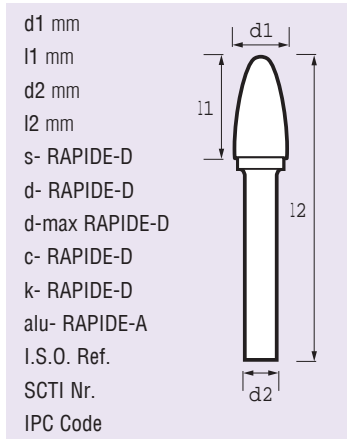

12	12	16	16
25	25	25	25
6	8	6	8
70	70	70	70
GCZ9700	GCZ9700-8	GCZ9800-6	GCZ9800
GCZ9700D	GCZ9700D-8	GCZ9800D-6	GCZ9800D
GCZDX970	GCZDX970-8	GCZDX980-6	GCZDX980
GCZ9700C	-	-	-
GCZ9700K	-	-	-
GCZTA970	-	-	GCZTA980
F122506	F122508	F162506	F162508
SF-5M	SF-5M8	SF-6M	SF-6M8
22	22	22	22