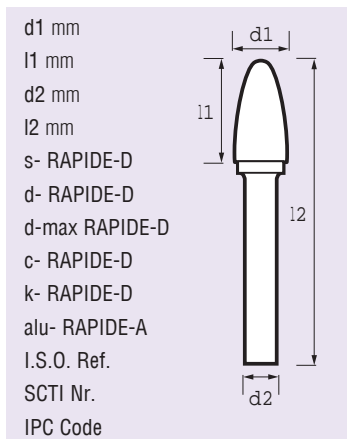

Burrs

Hartmetallfrässtifte / Fraises limés / Fresas rotativas de metal duro

Ball nosed tree

Rundbogenform

Ogive bout rond

Ojival esférica

	d1 mm	3	3	6	6	10	11	12
	l1 mm	6	13	13	16	19	25	19
	d2 mm	3	3	3	6	6	6	6
	l2 mm	38	38	45	50	65	70	65
	s	GT9220	GT9200	GT9240	GT9400	GT9600	-	-
	d	GT9220D	GT9200D	GT9240D	GT9400D	GT9600D	GT9650D	GT9730D
	d-max	-	-	-	-	GTDX960	-	-
	c	-	-	-	GT9400C	GT9600C	-	-
	k	-	GT9200K	-	GT9400K	GT9600K	-	-
	alu	-	-	-	GTTA940	GTTA960	-	-
	I.S.O. Ref.	F030603	F031303	F061303	F061606	F101906	F112506	F121906
	SCTI Nr.	SF-41M	SF-42M	SF-51M	SF-1M	SF-3M	SF-4M	-
	IPC Code	49	49	49	25	25	25	25

	d1 mm	12	12	16	16
	l1 mm	25	25	25	25
	d2 mm	6	8	6	8
	l2 mm	70	70	70	70
	s	GT9700	GT9700-8	GT9800-6	GT9800
	d	GT9700D	GT9700D-8	GT9800D-6	GT9800D
	d-max	GTDX970	GTDX970-8	GTDX980-6	GTDX980
	c	GT9700C	-	-	-
	k	GT9700K	-	-	-
	alu	GTTA970	-	-	GTTA980
	I.S.O. Ref.	F122506	F122508	F162506	F162508
	SCTI Nr.	SF-5M	SF-5M8	SF-6M	SF-6M8
	IPC Code	25	25	25	25

RAPIDE® Coated burrs - Ball nosed tree

RAPIDE® Rundbogenform
RAPIDE® Ogive bout rond
RAPIDE® Ojival esférica

3	3	6	6	10	11	12
6	13	13	16	19	25	19
3	3	3	6	6	6	6
38	38	45	50	65	70	65
GCZ9220	GCZ9200	GCZ9240	GCZ9400	GCZ9600	-	-
GCZ9220D	GCZ9200D	GCZ9240D	GCZ9400D	GCZ9600D	GCZ9650D	GCZ9730D
-	-	-	-	GCZDX960	-	-
-	-	-	GCZ9400C	GCZ9600C	-	-
-	GCZ9200K	-	GCZ9400K	GCZ9600K	-	-
-	-	-	GCZTA940	GCZTA960	-	-
F030603	F031303	F061303	F061606	F101906	F112506	F121906
SF-41M	SF-42M	SF-51M	SF-1M	SF-3M	SF-4M	-
22	22	22	22	22	22	22

12	12	16	16
25	25	25	25
6	8	6	8
70	70	70	70
GCZ9700	GCZ9700-8	GCZ9800-6	GCZ9800
GCZ9700D	GCZ9700D-8	GCZ9800D-6	GCZ9800D
GCZDX970	GCZDX970-8	GCZDX980-6	GCZDX980
GCZ9700C	-	-	-
GCZ9700K	-	-	-
GCZTA970	-	-	GCZTA980
F122506	F122508	F162506	F162508
SF-5M	SF-5M8	SF-6M	SF-6M8
22	22	22	22